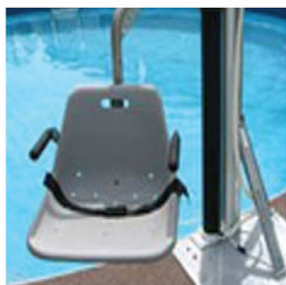

S'adapte parfaitement
à tous types de baignoires,
spas et piscines

Avantages

- Peu volumineux et esthétique
- Grand espace de dégagement au-dessus de la baignoire lors de l'ascension
- Rotation du siège jusqu'à 210 degrés
- Fonctionne sans électricité
- Commandes faciles à utiliser
- Aucune manipulation des jambes nécessaire
- Se nettoie facilement
- Siège et bras amovibles afin de libérer rapidement la baignoire
- Solide et résistant

Applications

- Centre d'hébergement / Résidence
- Domicile
- Piscine et Spa
- Centre hospitalier

Un système qui assure l'autonomie

En permettant à l'utilisateur d'accéder seul au bain, le Lève-O-Tech assure sa dignité et son intimité.

Il présente une gamme de nouveautés technologiques qui favorise l'autonomie. L'utilisateur peut prendre place, par lui-même, sur un siège à l'extérieur de la baignoire, à la hauteur souhaitée, glisser dans la baignoire et profiter de ces moments de bien-être.